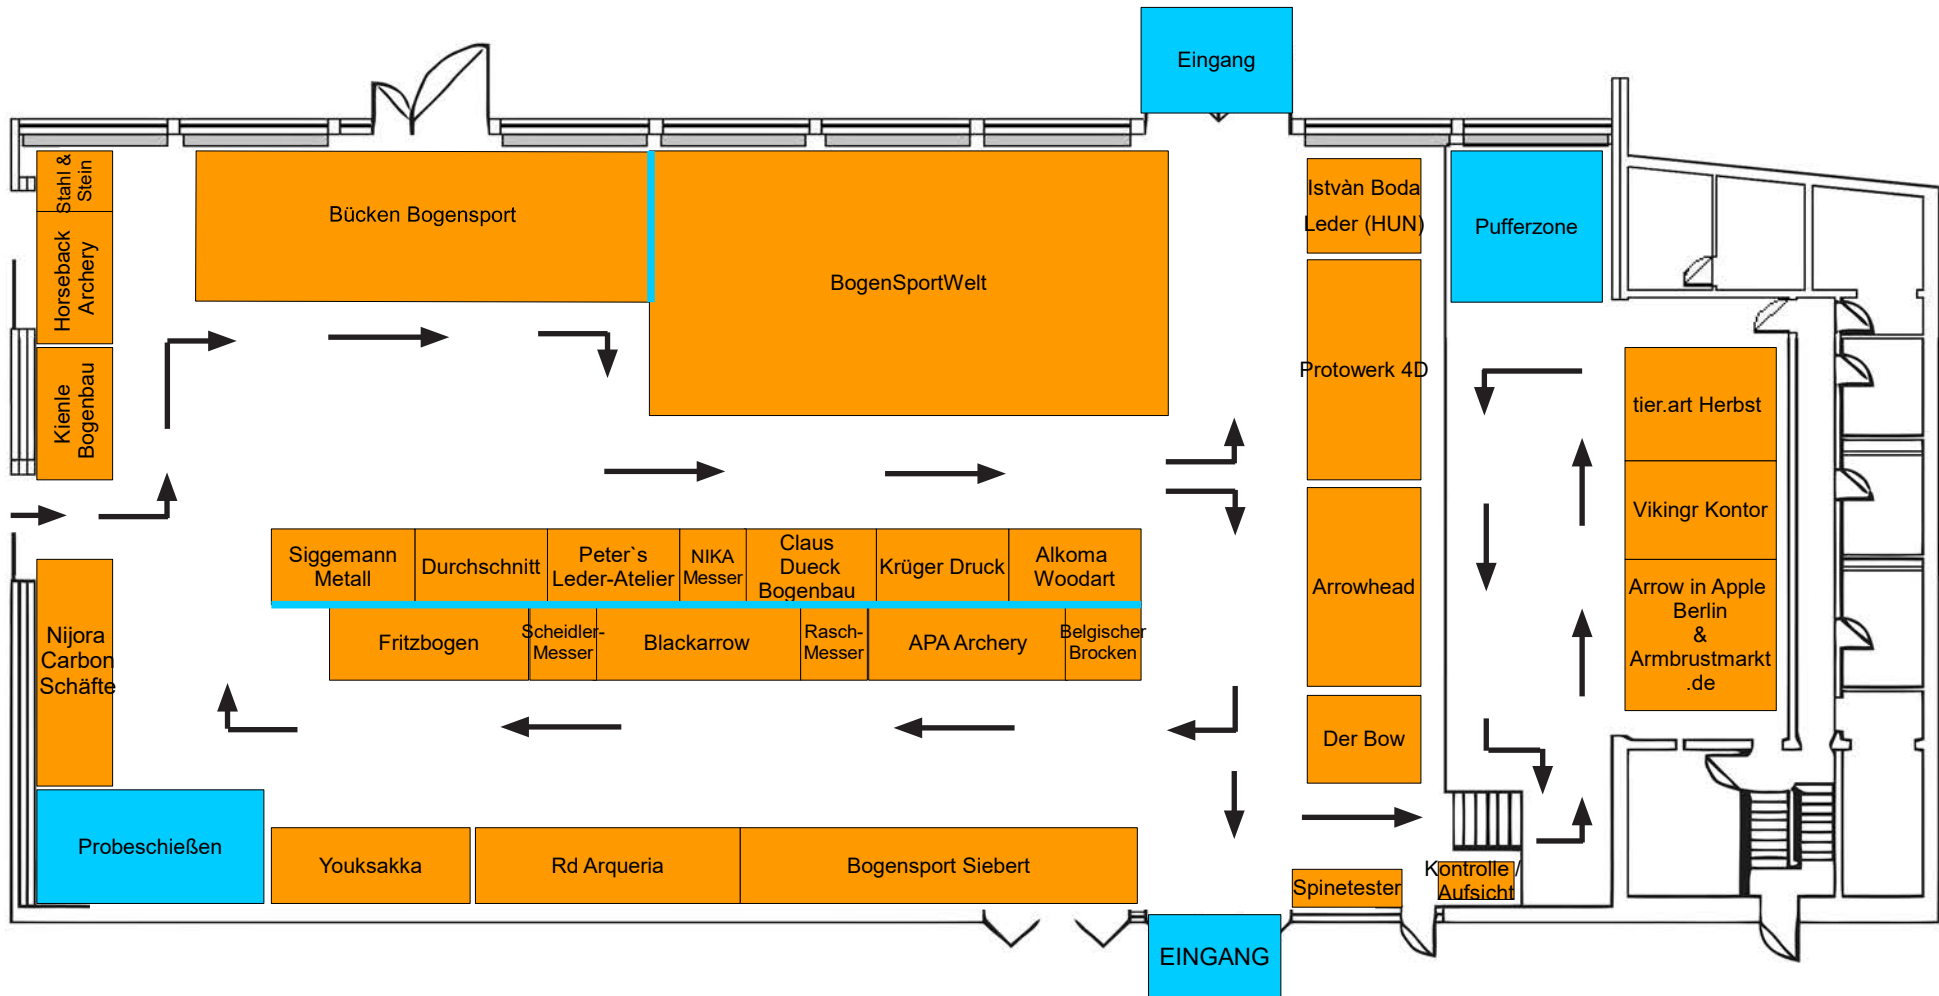

Vorläufiger Messeplan Hansesaal PaderBow 2020

■ = 1m